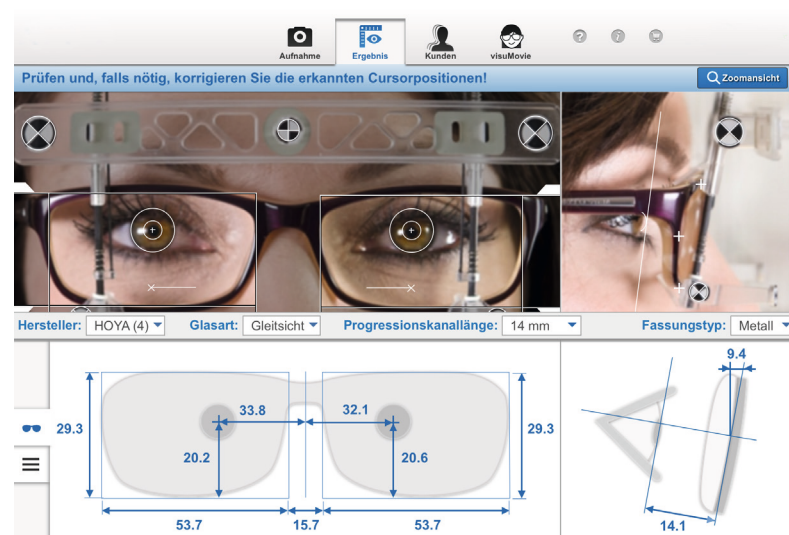

ERGEBNISSE